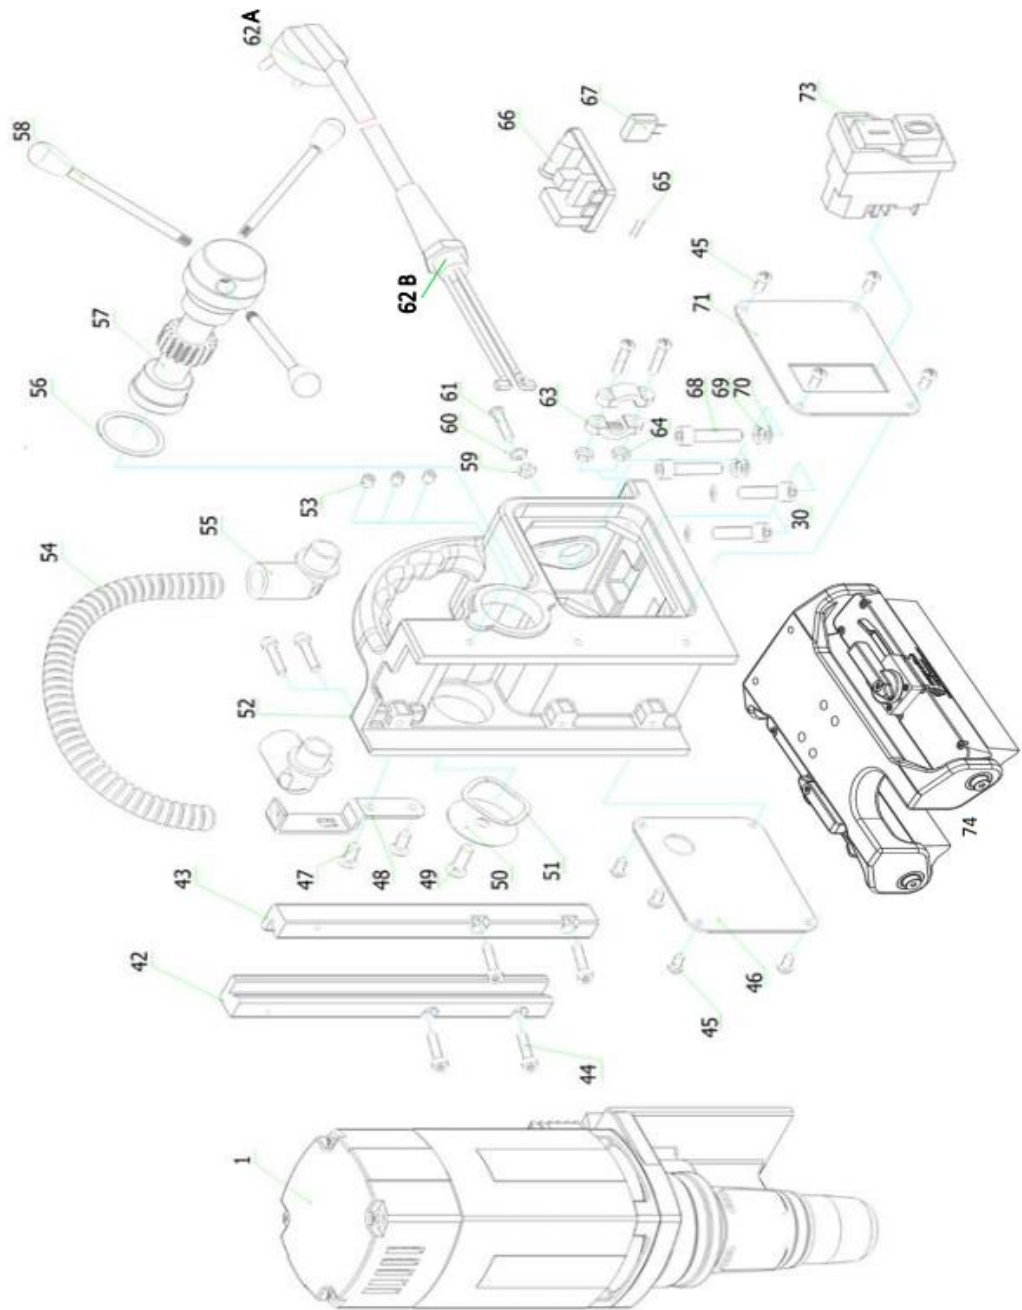

Зап. части ECO-tube.30

Номер	Артикул	Описание	Рекомендованная розничная цена, у.е.
56	030E.5056	Ring 28 x 34.5 x 0.2mm	1,00
57	020.0061/X	Capstan Hub Assembly	По запросу
58	030E.5058	arm for capstan	По запросу
59-61	030E.5060	Grounding set	По запросу
62A	020.0036	Main cable	15,21
62B	020.0031	Coupling nut PG11 (main cable)	3,88
63-64	020.0037	Cable clamp set	По запросу
65	020.0017	Fuse F2A	1,83
66	020.0001/3	Control Unit	37,00
67	020.0008	Capacitor	По запросу
68	020.0146	Screw SSM6x25	По запросу
69-70	020.0111	Washer	По запросу
71	PP.30/1ET	Panel plate ECO-TUBE.30	По запросу
73	030E.0091/Y	Motor switch (5-pin) 220-240V YELLOW	14,42
74	8000995	Magnet base ECO-TUBE.30 complete	По запросу
		Consisting of the following parts:	
75	3001234	Magnetic Base Frame	По запросу
76	3001235	Magnet Handle Kit	По запросу
77	180165	M5x8 Button Head	По запросу
78	1801027	Shoulder Bolt, Mounting	По запросу
79	1801028	Bushing, Brass	По запросу
80	180158	Bearing	По запросу
81	600244	Ratchet cover Red	По запросу
82	8000996	Magnet array complete (incl. 76 & 77)	По запросу